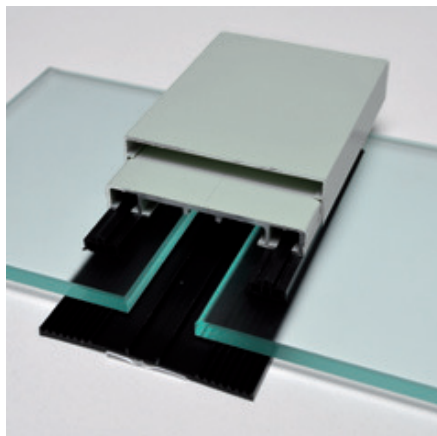

SYSTEM 63-20

SYSTEM 63-20 (4 m Länge)

Artikelnummer	Beschreibung	VE / Länge [m]
KFD-K6314	Klipsdeckschiene 63 – roh	4
KFD-K6344	Klipsdeckschiene 63 – EV1	4
KFD-F6014	Flachdeckschiene 60 – roh	4
KFD-F6044	Flachdeckschiene 60 – EV1	4
KFD-Dichtung	Dichtungsgummi	60
KFD-Auflage 60	Auflageband 60 mm	30
KFD-Kappe 63/20	Abdeckkappe f. Klipsdeckschiene	1
KFD-Kappe 60/9	Abdeckkappe f. Flachdeckschiene	1

SYSTEM 63-20 (6 m Länge)

Artikelnummer	Beschreibung	VE / Länge [m]
KFD-K6316	Klipsdeckschiene 63 – roh	6
KFD-K6346	Klipsdeckschiene 63 – EV1	6
KFD-F6016	Flachdeckschiene 60 – roh	6
KFD-F6046	Flachdeckschiene 60 – EV1	6
KFD-Dichtung	Dichtungsgummi	60
KFD-Auflage 60	Auflageband 60 mm	30
KFD-Kappe 63/20	Abdeckkappe f. Klipsdeckschiene	1
KFD-Kappe 60/9	Abdeckkappe f. Flachdeckschiene	1

ALUMINIUM FLACHDECKDECKSCHIENEN

TEL. +49 9653 9299860

SYSTEM 83-22

SYSTEM 83-22 (4 m Länge)

Artikelnummer	Beschreibung	VE / Länge [m]
KFD-K8314	Klipsdeckschiene 83 – roh	4
KFD-K8344	Klipsdeckschiene 83 – EV1	4
KFD-F8014	Flachdeckschiene 80 – roh	4
KFD-F8044	Flachdeckschiene 80 – EV1	4
KFD-Dichtung	Dichtungsgummi	60
KFD-Auflage 80	Auflageband 80 mm	30
KFD-Kappe 83/22	Abdeckkappe f. Klipsdeckschiene	1
KFD-Kappe 83/11	Abdeckkappe f. Flachdeckschiene	1