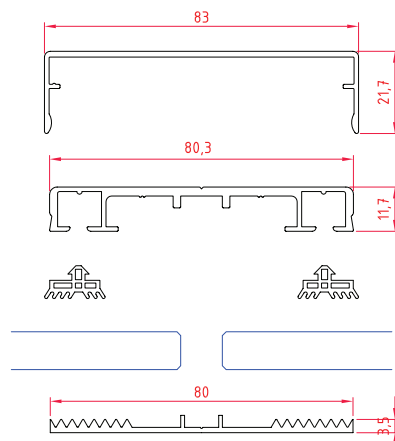

ALUMINIUM FLACHDECKDECKSCHIENEN

TEL. +49 9653 9299860

SYSTEM 83-22

SYSTEM 83-22 (4 m Länge)

Artikelnummer	Beschreibung	VE / Länge [m]
KFD-K8314	Klipsdeckschiene 83 – roh	4
KFD-K8344	Klipsdeckschiene 83 – EV1	4
KFD-F8014	Flachdeckschiene 80 – roh	4
KFD-F8044	Flachdeckschiene 80 – EV1	4
KFD-Dichtung	Dichtungsgummi	60
KFD-Auflage 80	Auflageband 80 mm	30
KFD-Kappe 83/22	Abdeckkappe f. Klipsdeckschiene	1
KFD-Kappe 83/11	Abdeckkappe f. Flachdeckschiene	1

SYSTEM 83-22 (6 m Länge)

Artikelnummer	Beschreibung	VE / Länge [m]
KFD-K8316	Klipsdeckschiene 83 – roh	6
KFD-K8346	Klipsdeckschiene 83 – EV1	6
KFD-F8016	Flachdeckschiene 80 – roh	6
KFD-F8046	Flachdeckschiene 80 – EV1	6
KFD-Dichtung	Dichtungsgummi	60
KFD-Auflage80	Auflageband 80 mm	30
KFD-Kappe 83/22	Abdeckkappe f. Klipsdeckschiene	1
KFD-Kappe 83/11	Abdeckkappe f. Flachdeckschiene	1

! Flachdeckschienen sind in jeder RAL-Farbe auf Bestellung lieferbar.