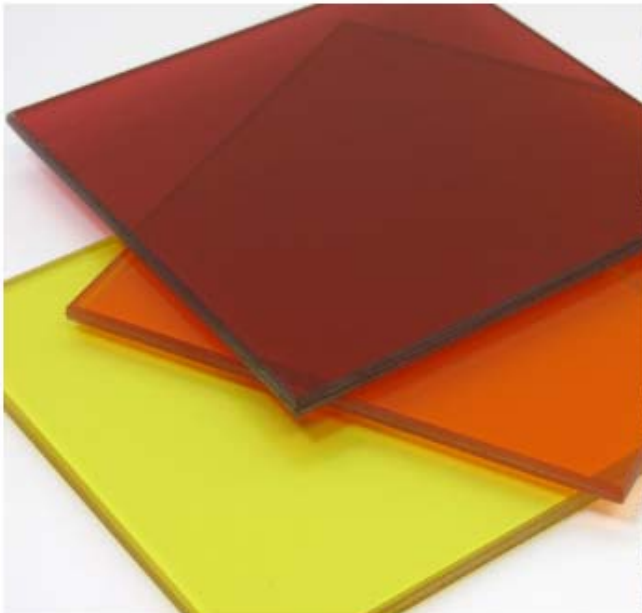

www.glaskante.de

Universal Abdeckprofil

VSG-Dachglas ist auch mit farbigen, transluzenten und opaken Folien erhältlich.

ALUMINIUM FLACHDECKSCHIENEN

TEL. +49 9653 9299860

SYSTEM 53-18

SYSTEM 53-18 (4 m Länge)

Artikelnummer	Beschreibung	VE / Länge [m]
KFD-K5314	Klipsdeckschiene 53 – roh	4
KFD-K5344	Klipsdeckschiene 53 – EV1	4
KFD-F5014	Flachdeckschiene 50 – roh	4
KFD-F5044	Flachdeckschiene 50 – EV1	4
KFD-Dichtung	Dichtungsgummi	60
KFD-Auflage50	Auflageband 50 mm	30
KFD-Kappe 53/18	Abdeckkappe f. Klipsdeckschiene	1
KFD-Kappe 50/7	Abdeckkappe f. Flachdeckschiene	1

SYSTEM 53-18 (6 m Länge)

Artikelnummer	Beschreibung	VE / Länge [m]
KFD-K5316	Klipsdeckschiene 53 – roh	6
KFD-K5346	Klipsdeckschiene 53 – EV1	6
KFD-F5016	Flachdeckschiene 50 – roh	6
KFD-F5046	Flachdeckschiene 50 – EV1	6
KFD-Dichtung	Dichtungsgummi	60
KFD-Auflage 50	Auflageband 50 mm	30
KFD-Kappe 53/18	Abdeckkappe f. Klipsdeckschiene	1
KFD-Kappe 50/7	Abdeckkappe f. Flachdeckschiene	1

! Flachdeckschienen sind in jeder RAL-Farbe auf Bestellung lieferbar.

FASSADENBAUSCHRAUBEN FÜR FLACHDECKSCHIENEN IN EDELSTAHL

Artikelnummer	Beschreibung	VE / Länge [m]
KS02016564	V2A Schraube 64x6,5mm mit Dichtscheibe und EPDM-Dichtung	50
KS02016590	V2A Schraube 90x6,5mm mit Dichtscheibe und EPDM-Dichtung	50