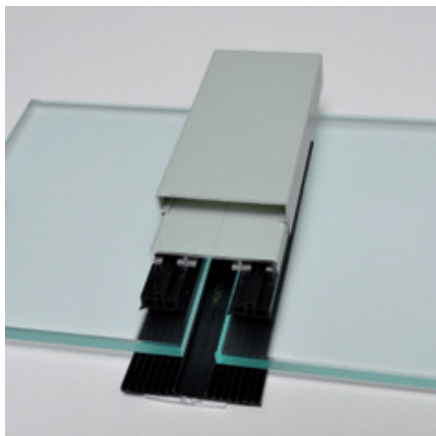

www.glaskante.de

Universal Abdeckprofil

VSG-Dachglas ist auch mit farbigen, transluzenten und opaken Folien erhältlich.

ALUMINIUM FLACHDECKSCHIENEN

TEL. +49 9653 9299860

SYSTEM 53-18

SYSTEM 53-18 (4 m Länge)

Artikelnummer	Beschreibung	VE / Länge [m]
KFD-K5314	Klipsdeckschiene 53 – roh	4
KFD-K5344	Klipsdeckschiene 53 – EV1	4
KFD-F5014	Flachdeckschiene 50 – roh	4
KFD-F5044	Flachdeckschiene 50 – EV1	4
KFD-Dichtung	Dichtungsgummi	60
KFD-Auflage50	Auflageband 50 mm	30
KFD-Kappe 53/18	Abdeckkappe f. Klipsdeckschiene	1
KFD-Kappe 50/7	Abdeckkappe f. Flachdeckschiene	1

SYSTEM 53-18 (6 m Länge)

Artikelnummer	Beschreibung	VE / Länge [m]
KFD-K5316	Klipsdeckschiene 53 – roh	6
KFD-K5346	Klipsdeckschiene 53 – EV1	6
KFD-F5016	Flachdeckschiene 50 – roh	6
KFD-F5046	Flachdeckschiene 50 – EV1	6
KFD-Dichtung	Dichtungsgummi	60
KFD-Auflage 50	Auflageband 50 mm	30
KFD-Kappe 53/18	Abdeckkappe f. Klipsdeckschiene	1
KFD-Kappe 50/7	Abdeckkappe f. Flachdeckschiene	1

SYSTEM 63-20

SYSTEM 63-20 (4 m Länge)

Artikelnummer	Beschreibung	VE / Länge [m]
KFD-K6314	Klipsdeckschiene 63 – roh	4
KFD-K6344	Klipsdeckschiene 63 – EV1	4
KFD-F6014	Flachdeckschiene 60 – roh	4
KFD-F6044	Flachdeckschiene 60 – EV1	4
KFD-Dichtung	Dichtungsgummi	60
KFD-Auflage 60	Auflageband 60 mm	30
KFD-Kappe 63/20	Abdeckkappe f. Klipsdeckschiene	1
KFD-Kappe 60/9	Abdeckkappe f. Flachdeckschiene	1