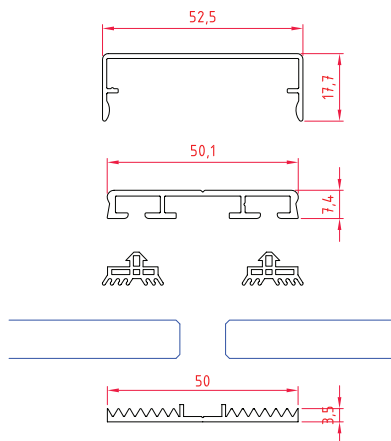

ALUMINIUM FLACHDECKSCHIENEN

TEL. +49 9653 9299860

SYSTEM 53-18

SYSTEM 53-18 (4 m Länge)

Artikelnummer	Beschreibung	VE / Länge [m]
KFD-K5314	Klipsdeckschiene 53 – roh	4
KFD-K5344	Klipsdeckschiene 53 – EV1	4
KFD-F5014	Flachdeckschiene 50 – roh	4
KFD-F5044	Flachdeckschiene 50 – EV1	4
KFD-Dichtung	Dichtungsgummi	60
KFD-Auflage50	Auflageband 50 mm	30
KFD-Kappe 53/18	Abdeckkappe f. Klipsdeckschiene	1
KFD-Kappe 50/7	Abdeckkappe f. Flachdeckschiene	1

SYSTEM 53-18 (6 m Länge)

Artikelnummer	Beschreibung	VE / Länge [m]
KFD-K5316	Klipsdeckschiene 53 – roh	6
KFD-K5346	Klipsdeckschiene 53 – EV1	6
KFD-F5016	Flachdeckschiene 50 – roh	6
KFD-F5046	Flachdeckschiene 50 – EV1	6
KFD-Dichtung	Dichtungsgummi	60
KFD-Auflage 50	Auflageband 50 mm	30
KFD-Kappe 53/18	Abdeckkappe f. Klipsdeckschiene	1
KFD-Kappe 50/7	Abdeckkappe f. Flachdeckschiene	1