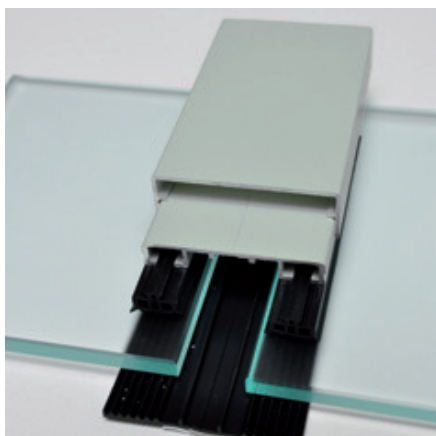

www.glaskante.de

Universal Abdeckprofil

VSG-Dachglas ist auch mit farbigen, transluzenten und opaken Folien erhältlich.

ALUMINIUM FLACHDECKSCHIENEN

TEL. +49 9653 9299860

SYSTEM 53-18

SYSTEM 53-18 (4 m Länge)

Artikelnummer	Beschreibung	VE / Länge [m]
KFD-K5314	Klipsdeckschiene 53 – roh	4
KFD-K5344	Klipsdeckschiene 53 – EV1	4
KFD-F5014	Flachdeckschiene 50 – roh	4
KFD-F5044	Flachdeckschiene 50 – EV1	4
KFD-Dichtung	Dichtungsgummi	60
KFD-Auflage50	Auflageband 50 mm	30
KFD-Kappe 53/18	Abdeckkappe f. Klipsdeckschiene	1
KFD-Kappe 50/7	Abdeckkappe f. Flachdeckschiene	1

SYSTEM 53-18 (6 m Länge)

Artikelnummer	Beschreibung	VE / Länge [m]
KFD-K5316	Klipsdeckschiene 53 – roh	6
KFD-K5346	Klipsdeckschiene 53 – EV1	6
KFD-F5016	Flachdeckschiene 50 – roh	6
KFD-F5046	Flachdeckschiene 50 – EV1	6
KFD-Dichtung	Dichtungsgummi	60
KFD-Auflage 50	Auflageband 50 mm	30
KFD-Kappe 53/18	Abdeckkappe f. Klipsdeckschiene	1
KFD-Kappe 50/7	Abdeckkappe f. Flachdeckschiene	1

SYSTEM 63-20

SYSTEM 63-20 (4 m Länge)

Artikelnummer	Beschreibung	VE / Länge [m]
KFD-K6314	Klipsdeckschiene 63 – roh	4
KFD-K6344	Klipsdeckschiene 63 – EV1	4
KFD-F6014	Flachdeckschiene 60 – roh	4
KFD-F6044	Flachdeckschiene 60 – EV1	4
KFD-Dichtung	Dichtungsgummi	60
KFD-Auflage 60	Auflageband 60 mm	30
KFD-Kappe 63/20	Abdeckkappe f. Klipsdeckschiene	1
KFD-Kappe 60/9	Abdeckkappe f. Flachdeckschiene	1