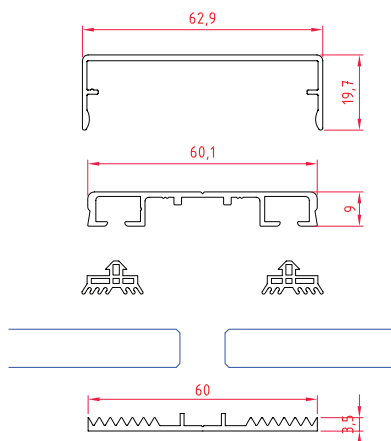

Artikelnummer	Beschreibung	VE / Länge [m]
KFD-K5314	Klipsdeckschiene 53 – roh	4
KFD-K5344	Klipsdeckschiene 53 – EV1	4
KFD-F5014	Flachdeckschiene 50 – roh	4
KFD-F5044	Flachdeckschiene 50 – EV1	4
KFD-Dichtung	Dichtungsgummi	60
KFD-Auflage50	Auflageband 50 mm	30
KFD-Kappe 53/18	Abdeckkappe f. Klipsdeckschiene	1
KFD-Kappe 50/7	Abdeckkappe f. Flachdeckschiene	1

SYSTEM 53-18 (6 m Länge)

Artikelnummer	Beschreibung	VE / Länge [m]
KFD-K5316	Klipsdeckschiene 53 – roh	6
KFD-K5346	Klipsdeckschiene 53 – EV1	6
KFD-F5016	Flachdeckschiene 50 – roh	6
KFD-F5046	Flachdeckschiene 50 – EV1	6
KFD-Dichtung	Dichtungsgummi	60
KFD-Auflage 50	Auflageband 50 mm	30
KFD-Kappe 53/18	Abdeckkappe f. Klipsdeckschiene	1
KFD-Kappe 50/7	Abdeckkappe f. Flachdeckschiene	1

SYSTEM 63-20

SYSTEM 63-20 (4 m Länge)

Artikelnummer	Beschreibung	VE / Länge [m]
KFD-K6314	Klipsdeckschiene 63 – roh	4
KFD-K6344	Klipsdeckschiene 63 – EV1	4
KFD-F6014	Flachdeckschiene 60 – roh	4
KFD-F6044	Flachdeckschiene 60 – EV1	4
KFD-Dichtung	Dichtungsgummi	60
KFD-Auflage 60	Auflageband 60 mm	30
KFD-Kappe 63/20	Abdeckkappe f. Klipsdeckschiene	1
KFD-Kappe 60/9	Abdeckkappe f. Flachdeckschiene	1