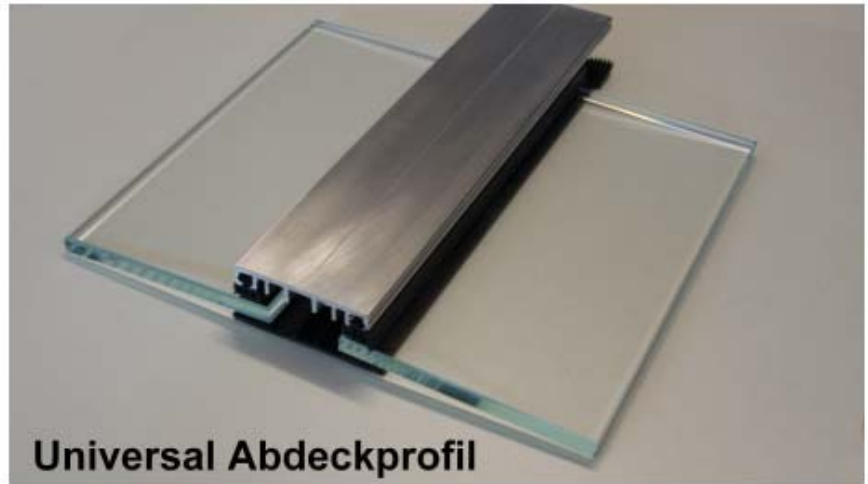

www.glaskante.de

Universal Abdeckprofil

VSG-Dachglas ist auch mit farbigen, transluzenten und opaken Folien erhältlich.

ALUMINIUM FLACHDECKSCHIENEN

TEL. +49 9653 9299860

SYSTEM 53-18

SYSTEM 53-18 (4 m Länge)

Artikelnummer	Beschreibung	VE / Länge [m]
KFD-K5314	Klipsdeckschiene 53 – roh	4
KFD-K5344	Klipsdeckschiene 53 – EV1	4
KFD-F5014	Flachdeckschiene 50 – roh	4
KFD-F5044	Flachdeckschiene 50 – EV1	4
KFD-Dichtung	Dichtungsgummi	60
KFD-Auflage50	Auflageband 50 mm	30
KFD-Kappe 53/18	Abdeckkappe f. Klipsdeckschiene	1
KFD-Kappe 50/7	Abdeckkappe f. Flachdeckschiene	1