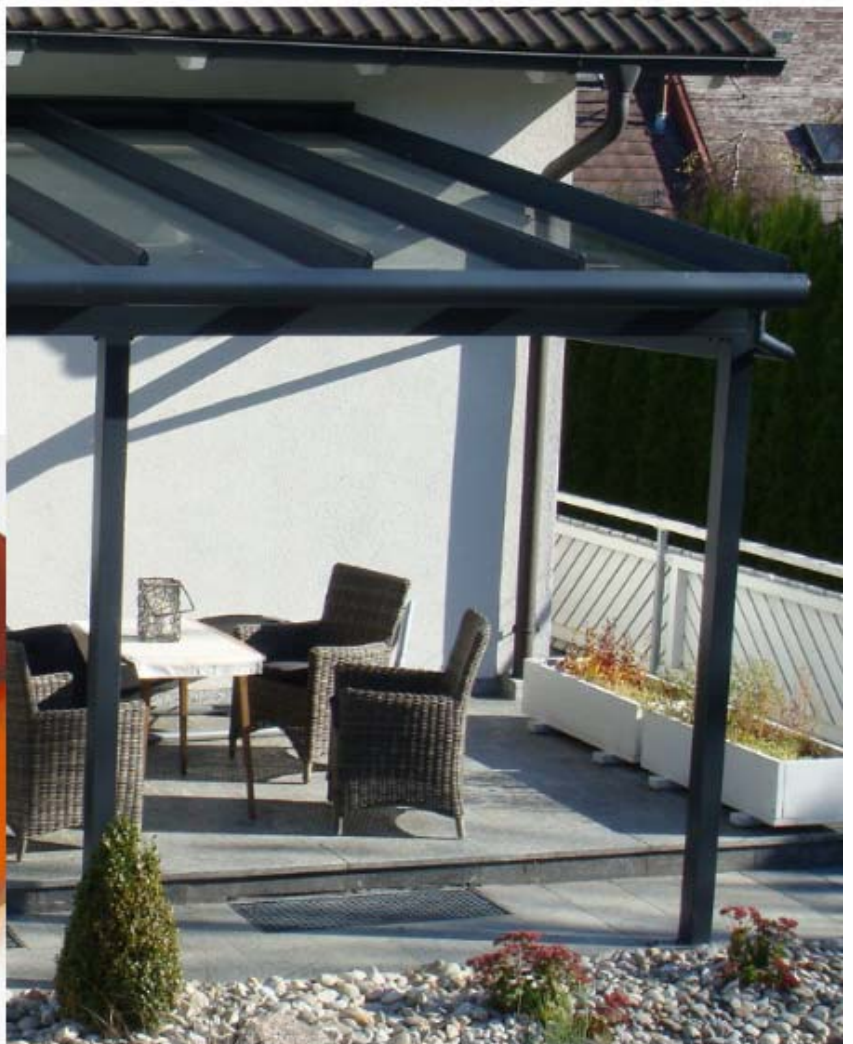

www.glaskante.de

Universal Abdeckprofil

VSG-Dachglas ist auch mit farbigen, transluzenten und opaken Folien erhältlich.

ALUMINIUM FLACHDECKSCHIENEN

TEL. +49 9653 9299860

SYSTEM 53-18

SYSTEM 53-18 (4 m Länge)